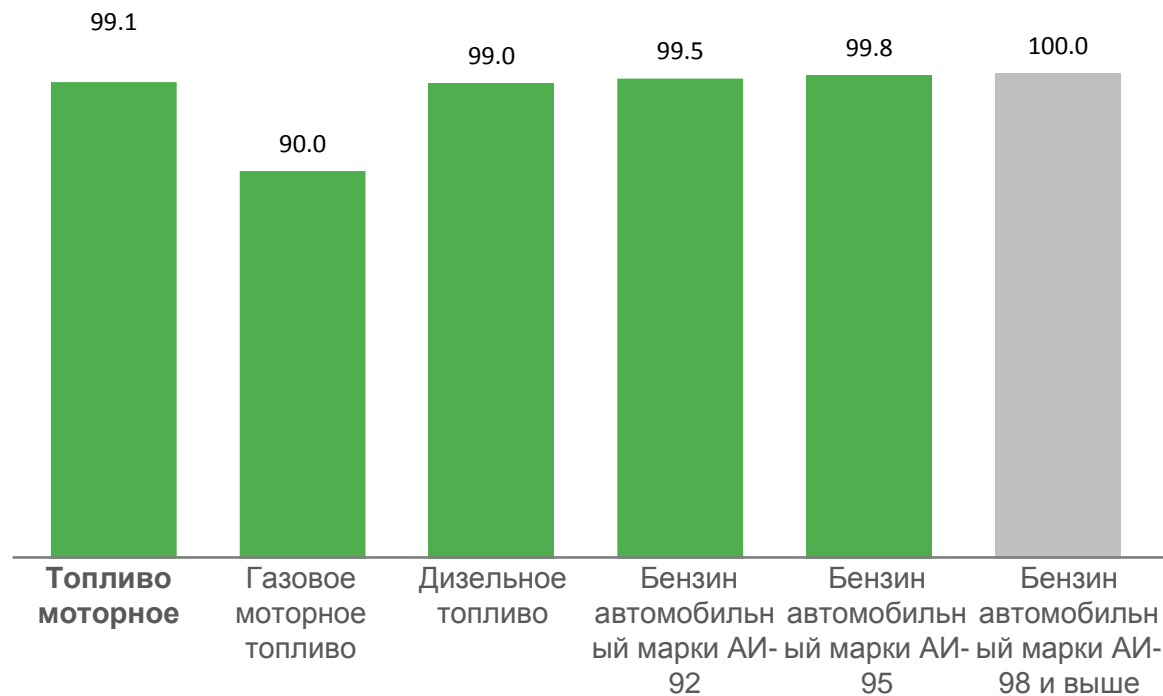

99,5

Бензин автомобильный марки АИ-92

99,8

Бензин автомобильный марки АИ-95

100,0

Бензин автомобильный марки АИ-98 и выше

СРЕДНИЕ
ЦЕНЫ НА
ТОПЛИВО
МОТОРНОЕ

▼ 22,38 ₪

▼ 52,82 ₪

▼ 48,40 ₪

▼ 53,31 ₪

61,69 ₪